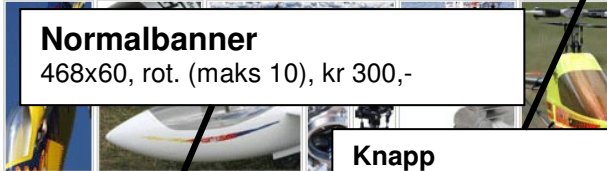

Toppbanner
768x150, rot., kr 600,-

Normalbanner
468x60, rot. (maks 10), kr 300,-

Knapp
180x60, kr 300,-

NYHET: RC-chat med RC-café hver dag kl 20:00!

Plakat
180x200, rot., kr 500,-

Nettboard
550x150, rot. (maks 4), kr 850,-

Skyscraper I
180x600, rot., kr 950,-

Skyscraper II
180x600, rot., kr 750,-