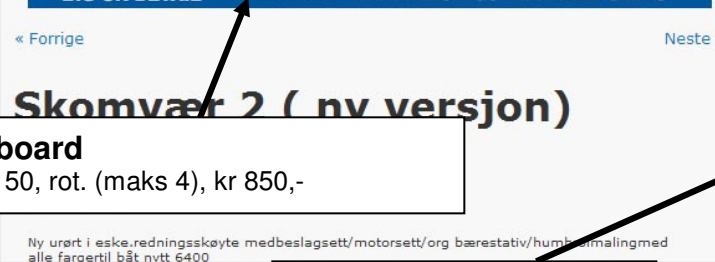

Toppbanner
768x150, rot., kr 600,-

Normalbanner
468x60, rot. (maks 10), kr 300,-

Knapp
180x60, kr 300,-

NYHET: RC-chat med RC-café hver dag kl 20:00!

Plakat
180x200, rot., kr 500,-

Nettboard
550x150, rot. (maks 4), kr 850,-

Skyscraper I
180x600, rot., kr 950,-

Skyscraper II
180x600, rot., kr 750,-